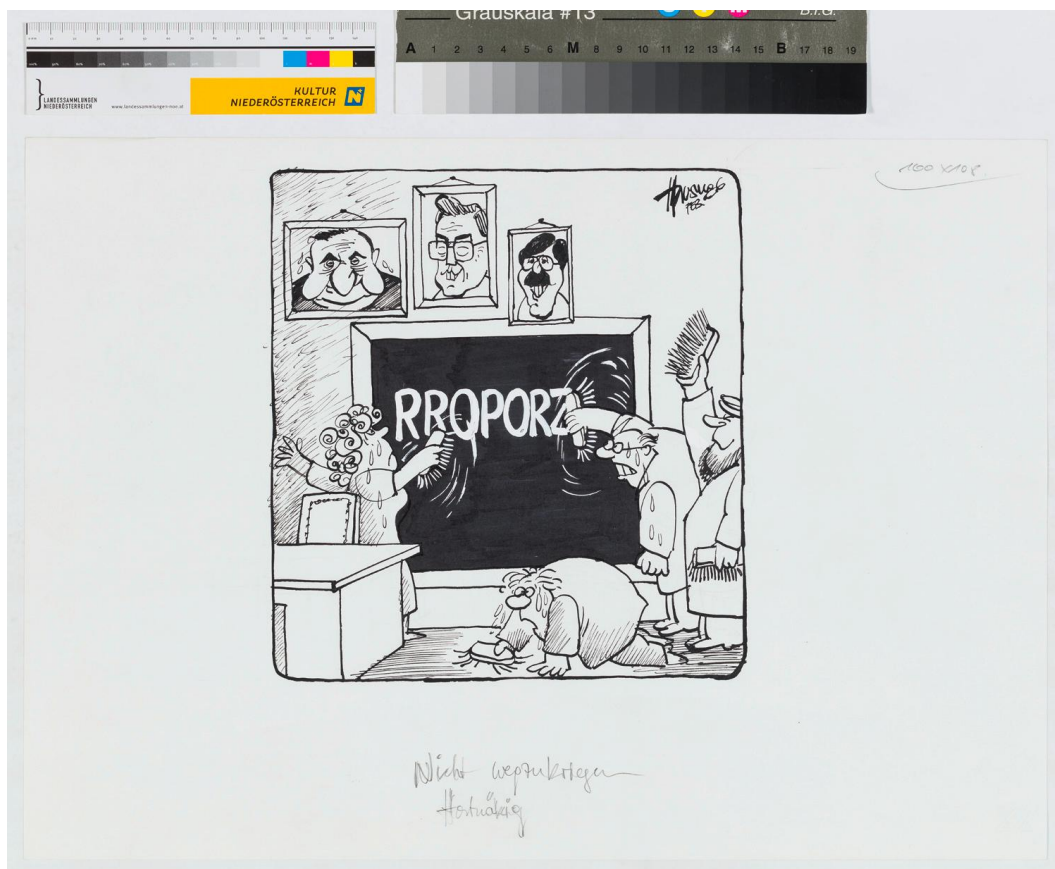

Objektbericht

Nicht wegzukriegen / Hartnäckig

Datierung 1986

Material/Technik Tusche, Deckweiß auf Papier

Maße 31 x 43,9 cm

Inventarnummer KS-36215

Beschreibung Erschienen in: Kleine Zeitung, 1986