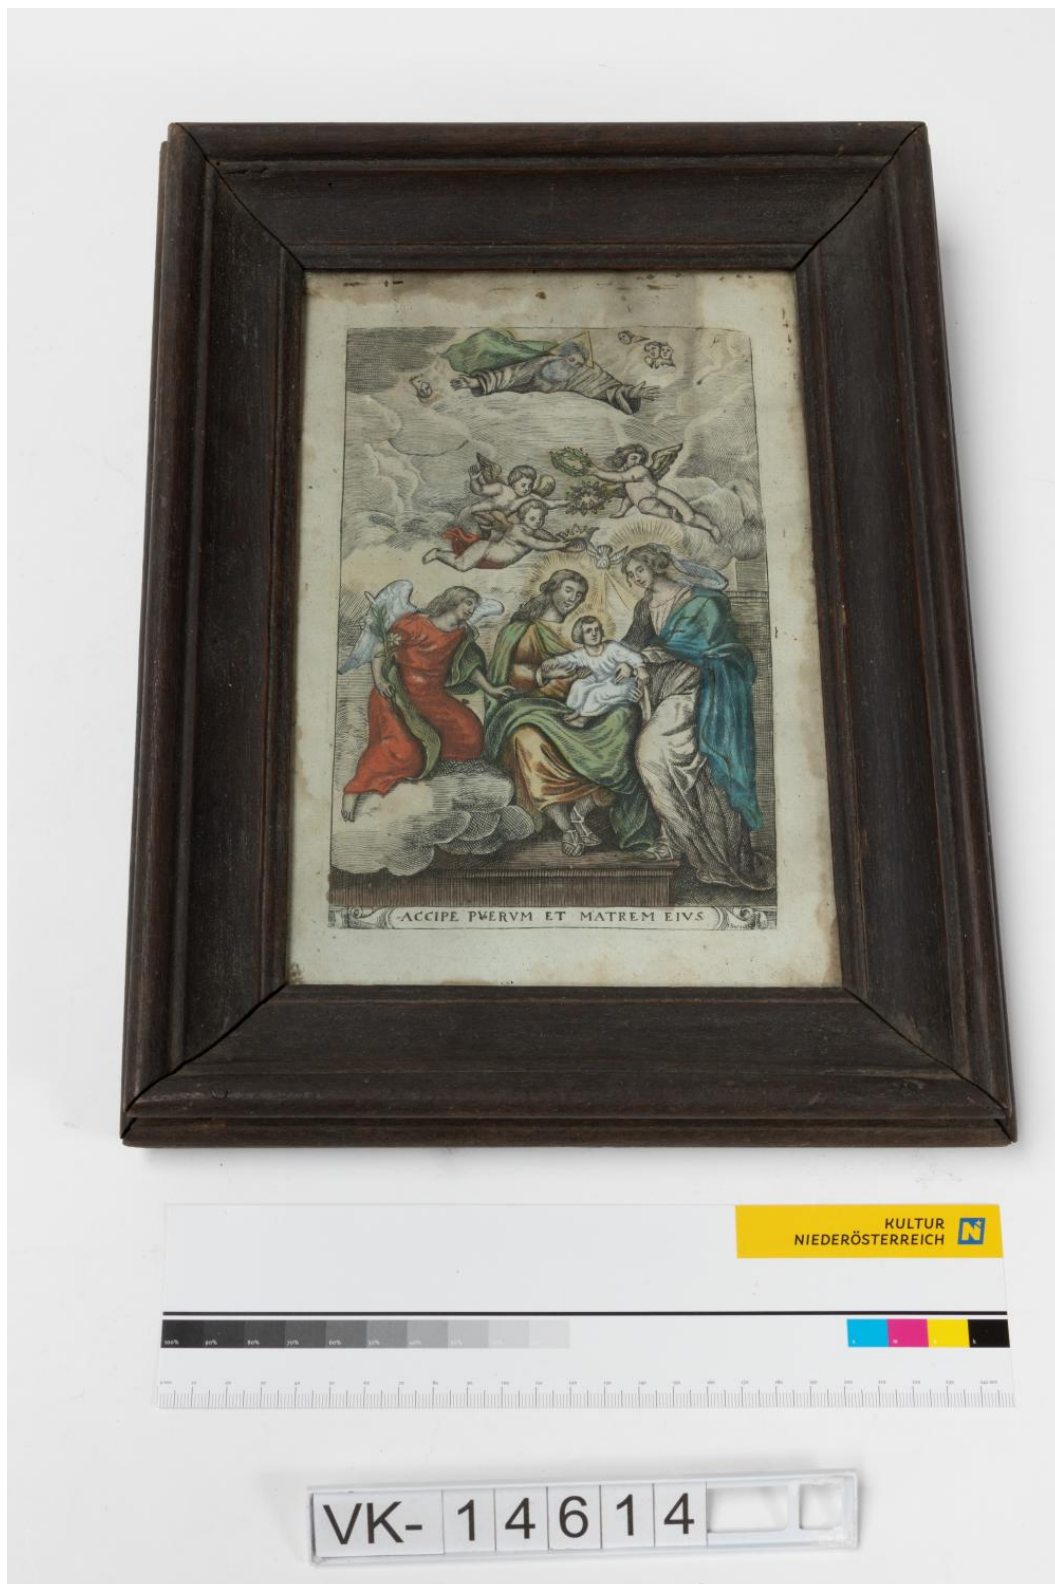

Objektbericht

Bild

Datierung 1850-1930

Material/Technik Holz, Metall, Glas, Papier, vernagelt, bedruckt

Maße 35,5 x 27 x 4 cm

Inventarnummer VK-14614

Beschreibung Kolorierter Druck in einem braunen Holzrahmen hinter Glas:
Darstellung von Josef, Maria und Jesus mit dem Engel, der Josef zur Flucht

Objektbericht

auffordert (Matthäus-Evangelium). Darunter die Aufschrift: "ACCIPE
PUERUM ET MATREM EJUS".