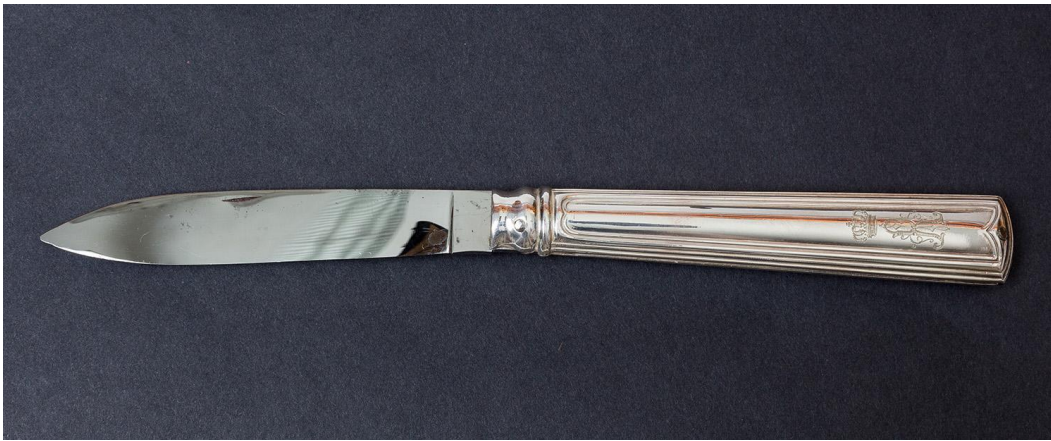

## **Klappmesser zur Picknickgarnitur**

Objektname Klappmesser mit graviertem Monogramm

Datierung 1870

Material/Technik Kupferlegierung, Stahl

Maße 1,4 x 20,4 x 2 cm

Inventarnummer LK1804/6

Beschreibung Klappmesser mit Heft aus versilberter Kupferlegierung und polierter Stahlklinge. Auf einer Heftschale gravierte Initiale mit Erzherzogskrone.