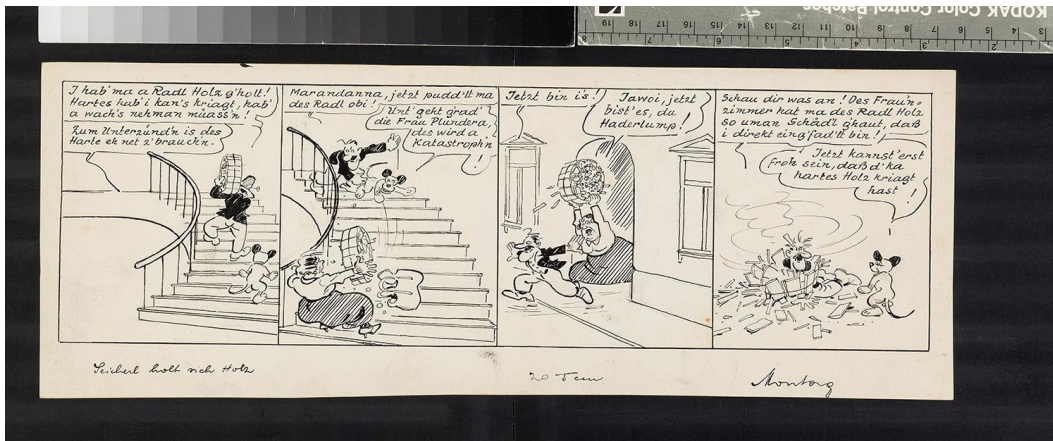

Objektbericht

Seicherl holt sich Holz.

Datierung 1935

Material/Technik Tusche auf Papier

Maße 12,3 × 33,7 cm

Inventarnummer KS-20233/202

Beschreibung Erschienen in: "Das Kleine Blatt", 11.3.1935 RS: Schriftzug

"Pechvogel Seicherl" und Tusche- u. Bleistiftskizze - beschnitten