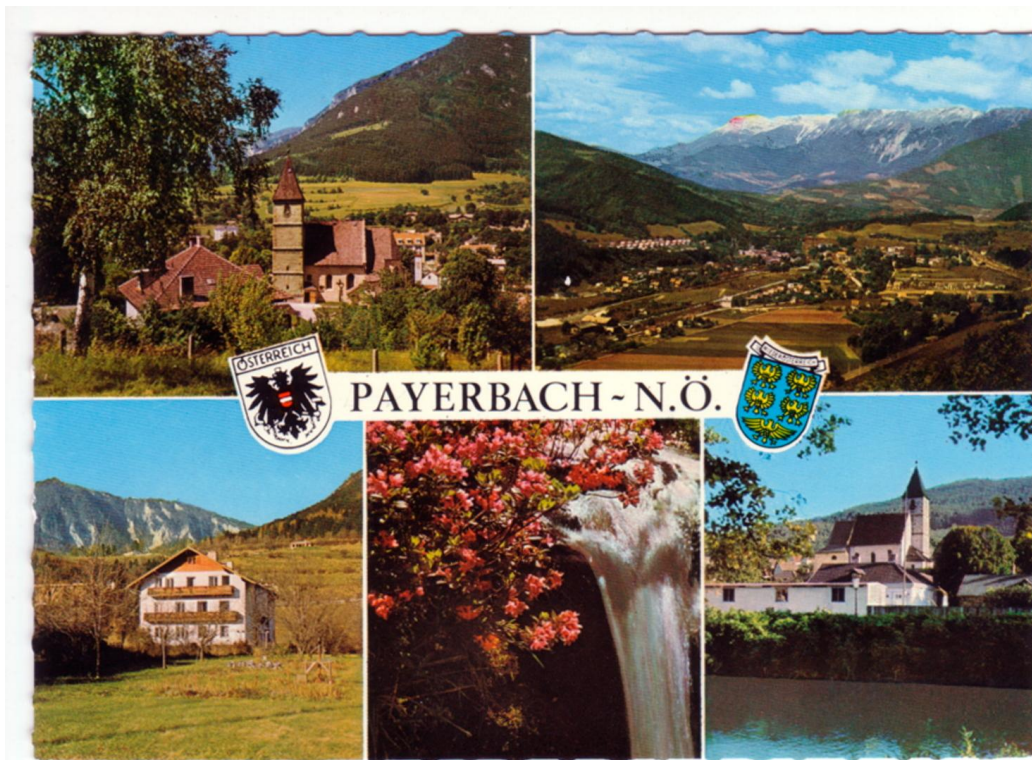

Objektbericht

Payerbach

Objektname Ansichtskarte

Datierung um 1965

Material/Technik Papier

Inventarnummer LK1057/1-2

Beschreibung Fünf Motive vom Ort und der Umgebung.