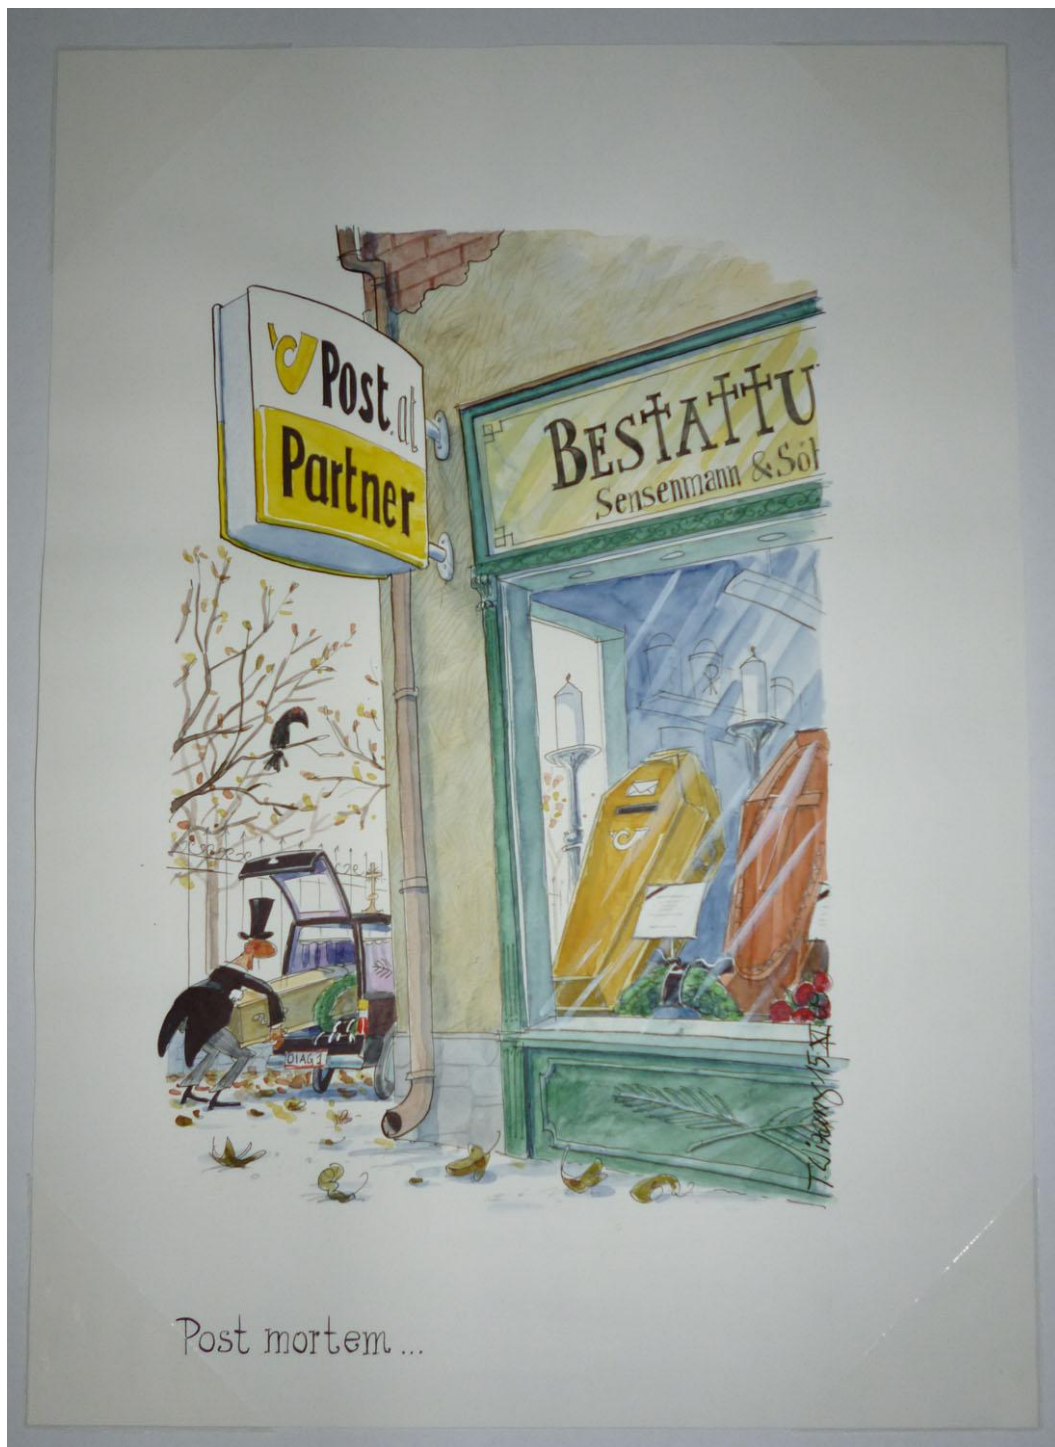

# Objektbericht

Post mortem ...

## **Post mortem ...**

Datierung 2008

Material/Technik Tusche, Aquarell auf Papier

Maße 41,9 × 29,6 cm

Inventarnummer KS-16380

Beschreibung Erschienen in: Salzburger Nachrichten, 15.11.2008