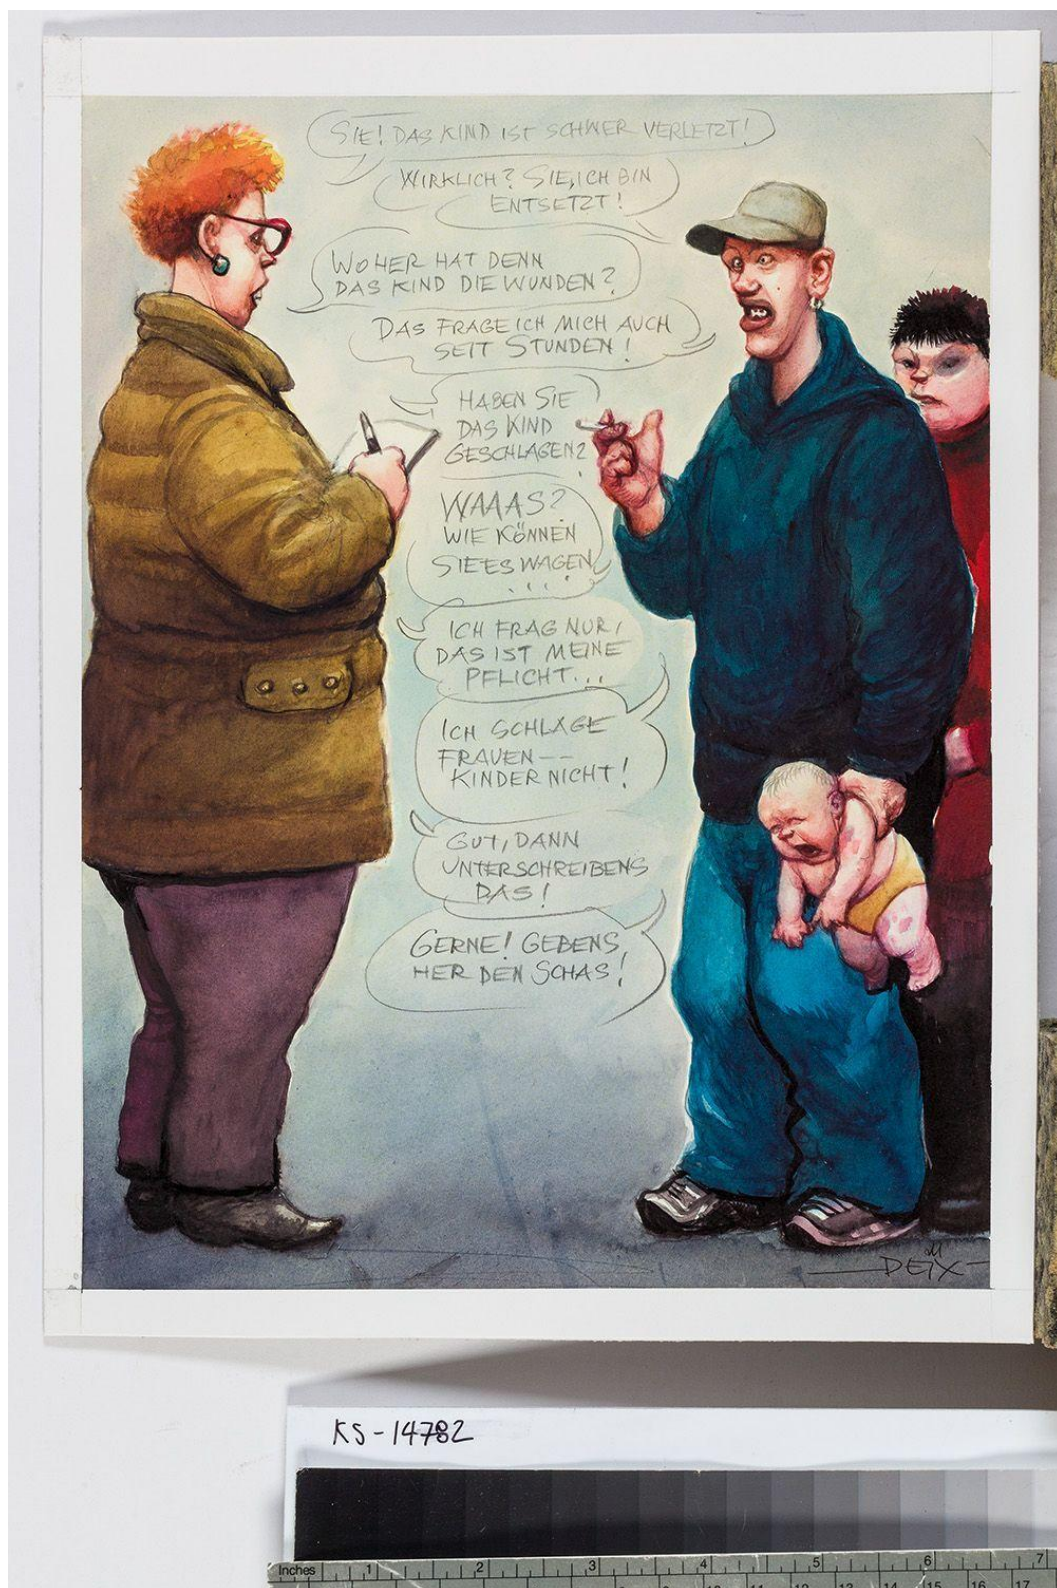

Objektbericht

Gottlob gibt es Behörden, die wissen, wie man gegen Kindesmisshandlung vorzugehen hat ...

Datierung 2006

Material/Technik Aquarell, Bleistift auf Karton

Maße 27,5 x 21 cm

Inventarnummer KS-14782