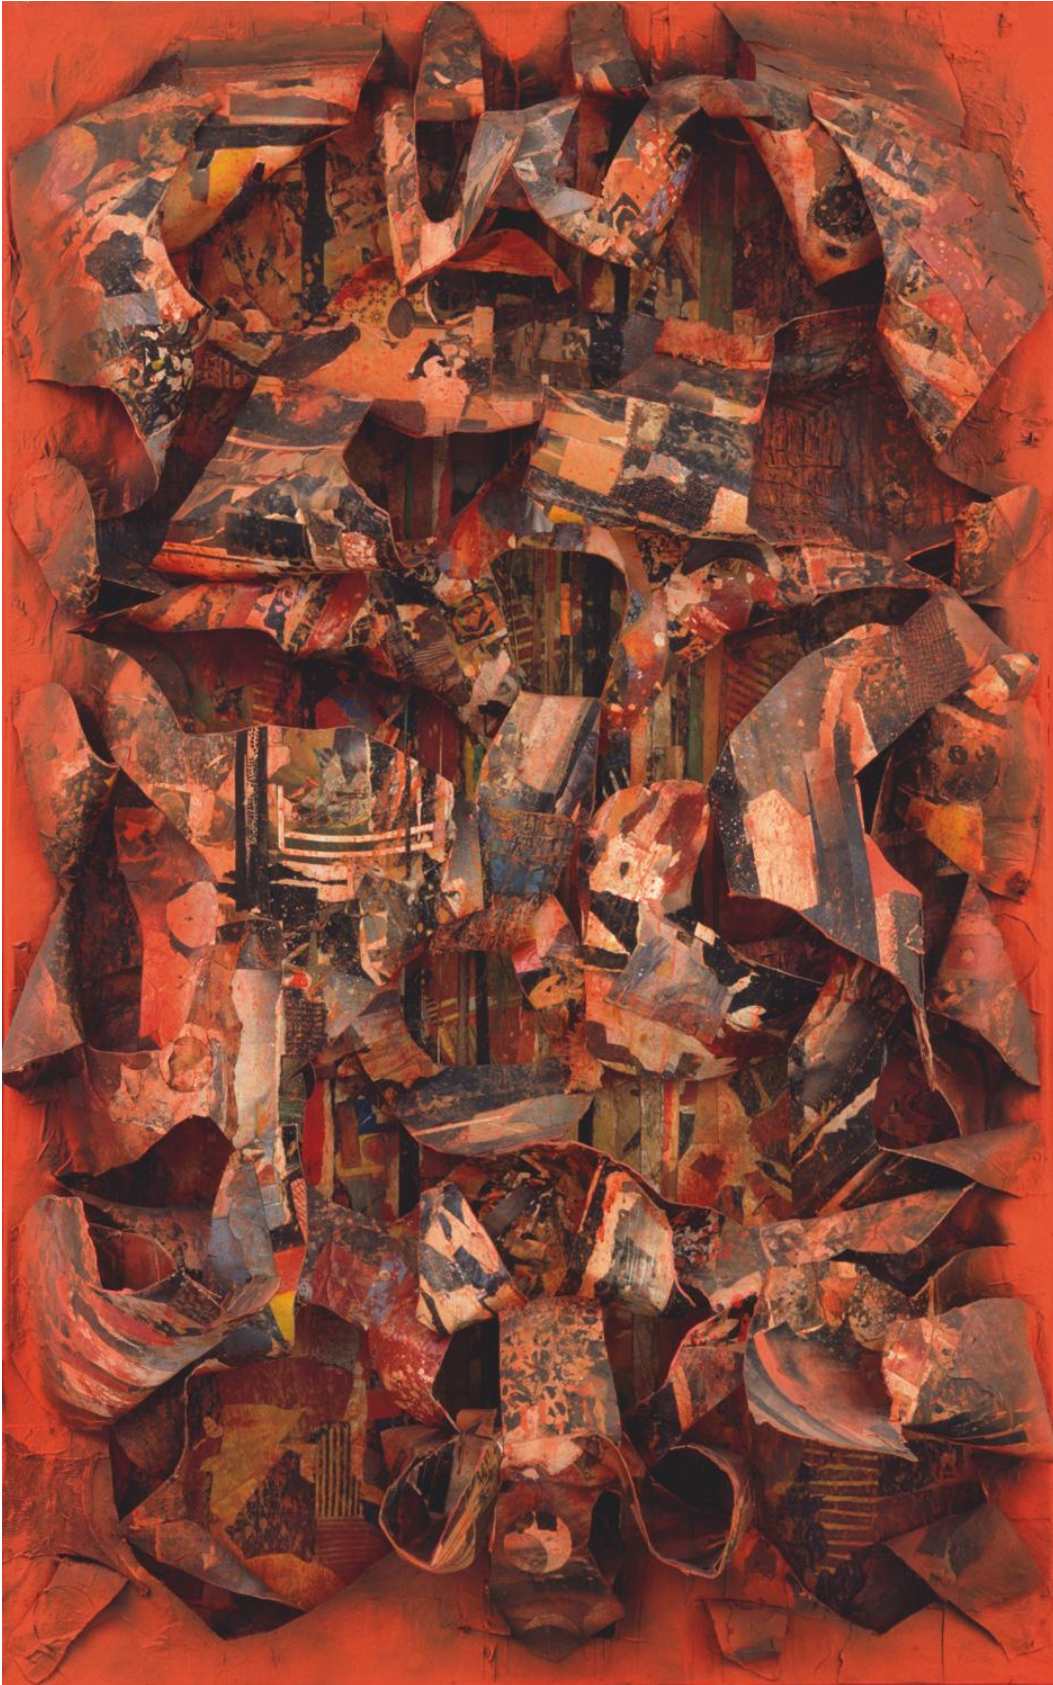

Objektbericht

Etude pour les monuments du deluge - Hommage au Jean Pelegri

Datierung 1967

Material/Technik Collage

Maße 205,3 x 129 x 40 cm

Inventarnummer KS-12081