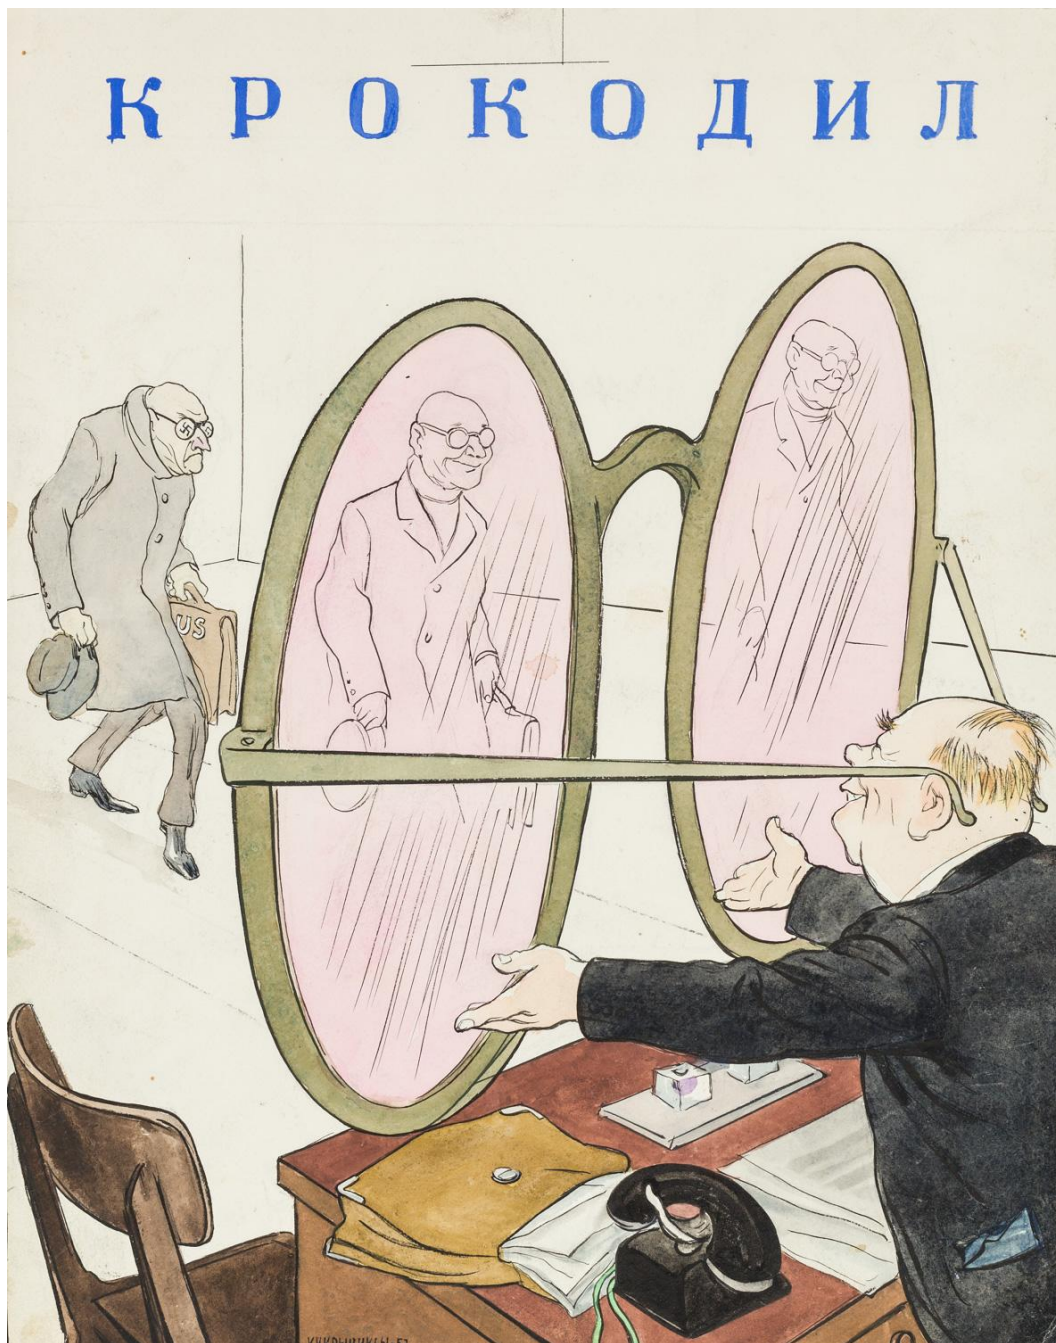

Objektbericht

Durch die rosarote Brille

Datierung 1953

Material/Technik Tusche, Gouache auf Papier

Maße 40,1 x 31,6 cm

Inventarnummer KS-10200/12

Beschreibung Erschienen in: Krokodil (Titelblatt), 23. 2. 1953, Nr. 7