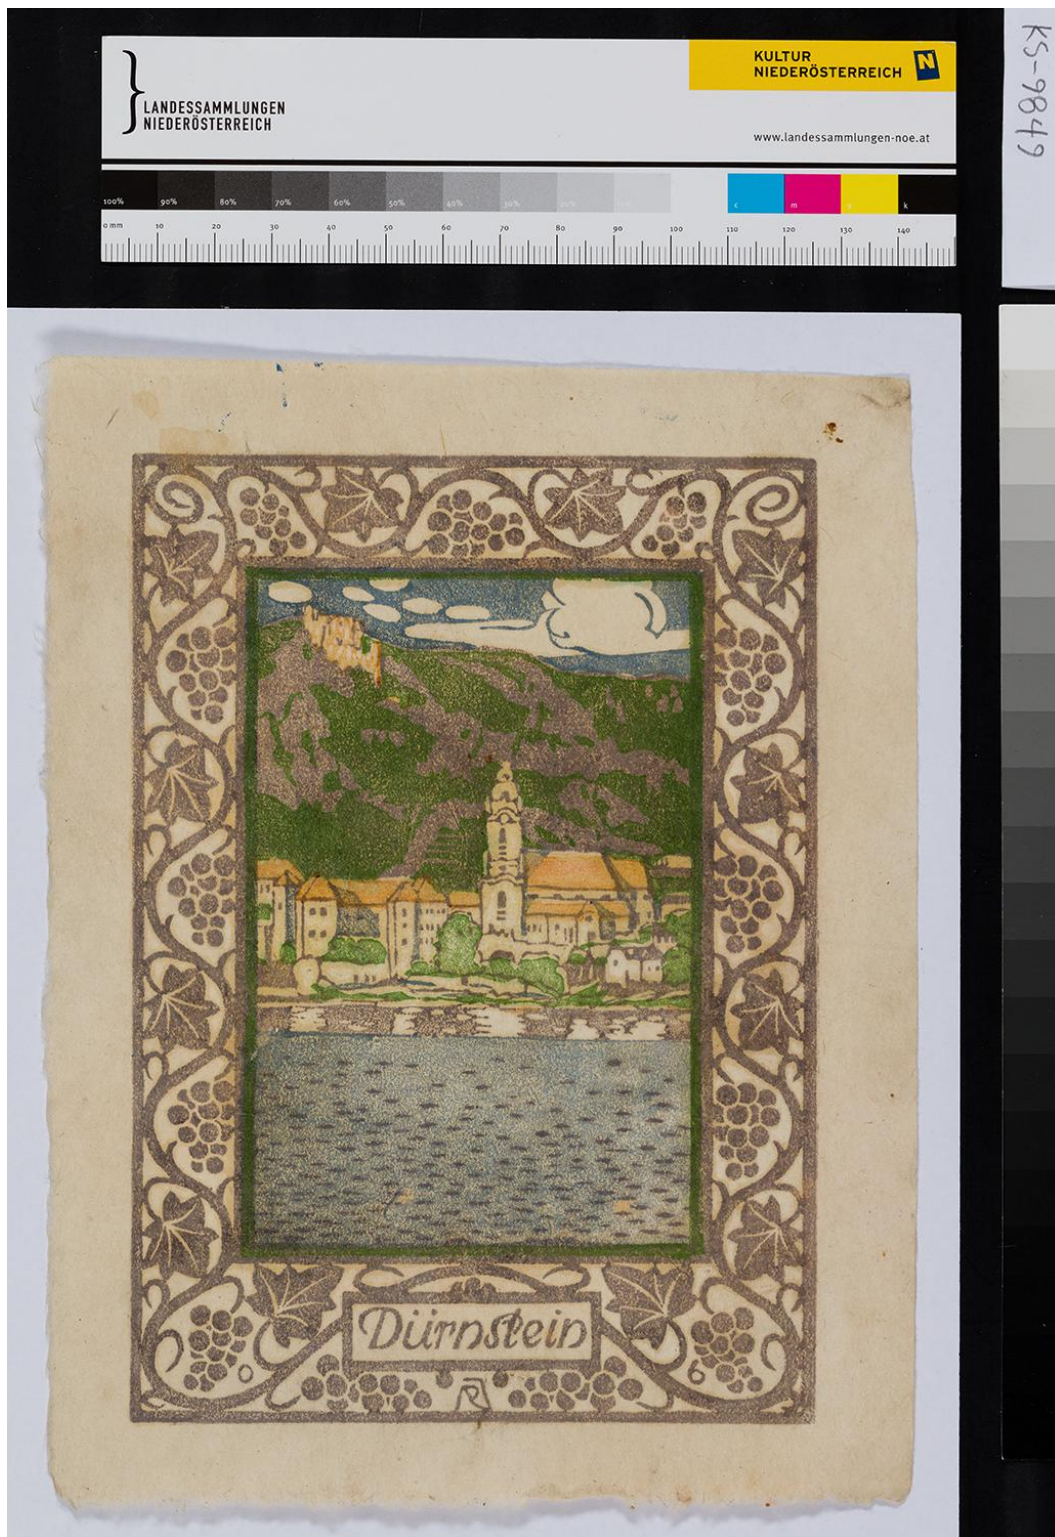

Objektbericht

Dürnstein

Datierung um 1905

Material/Technik Farbholzschnitt auf Japanpapier

Maße 16,9 x 11,9 cm

Inventarnummer KS-9849