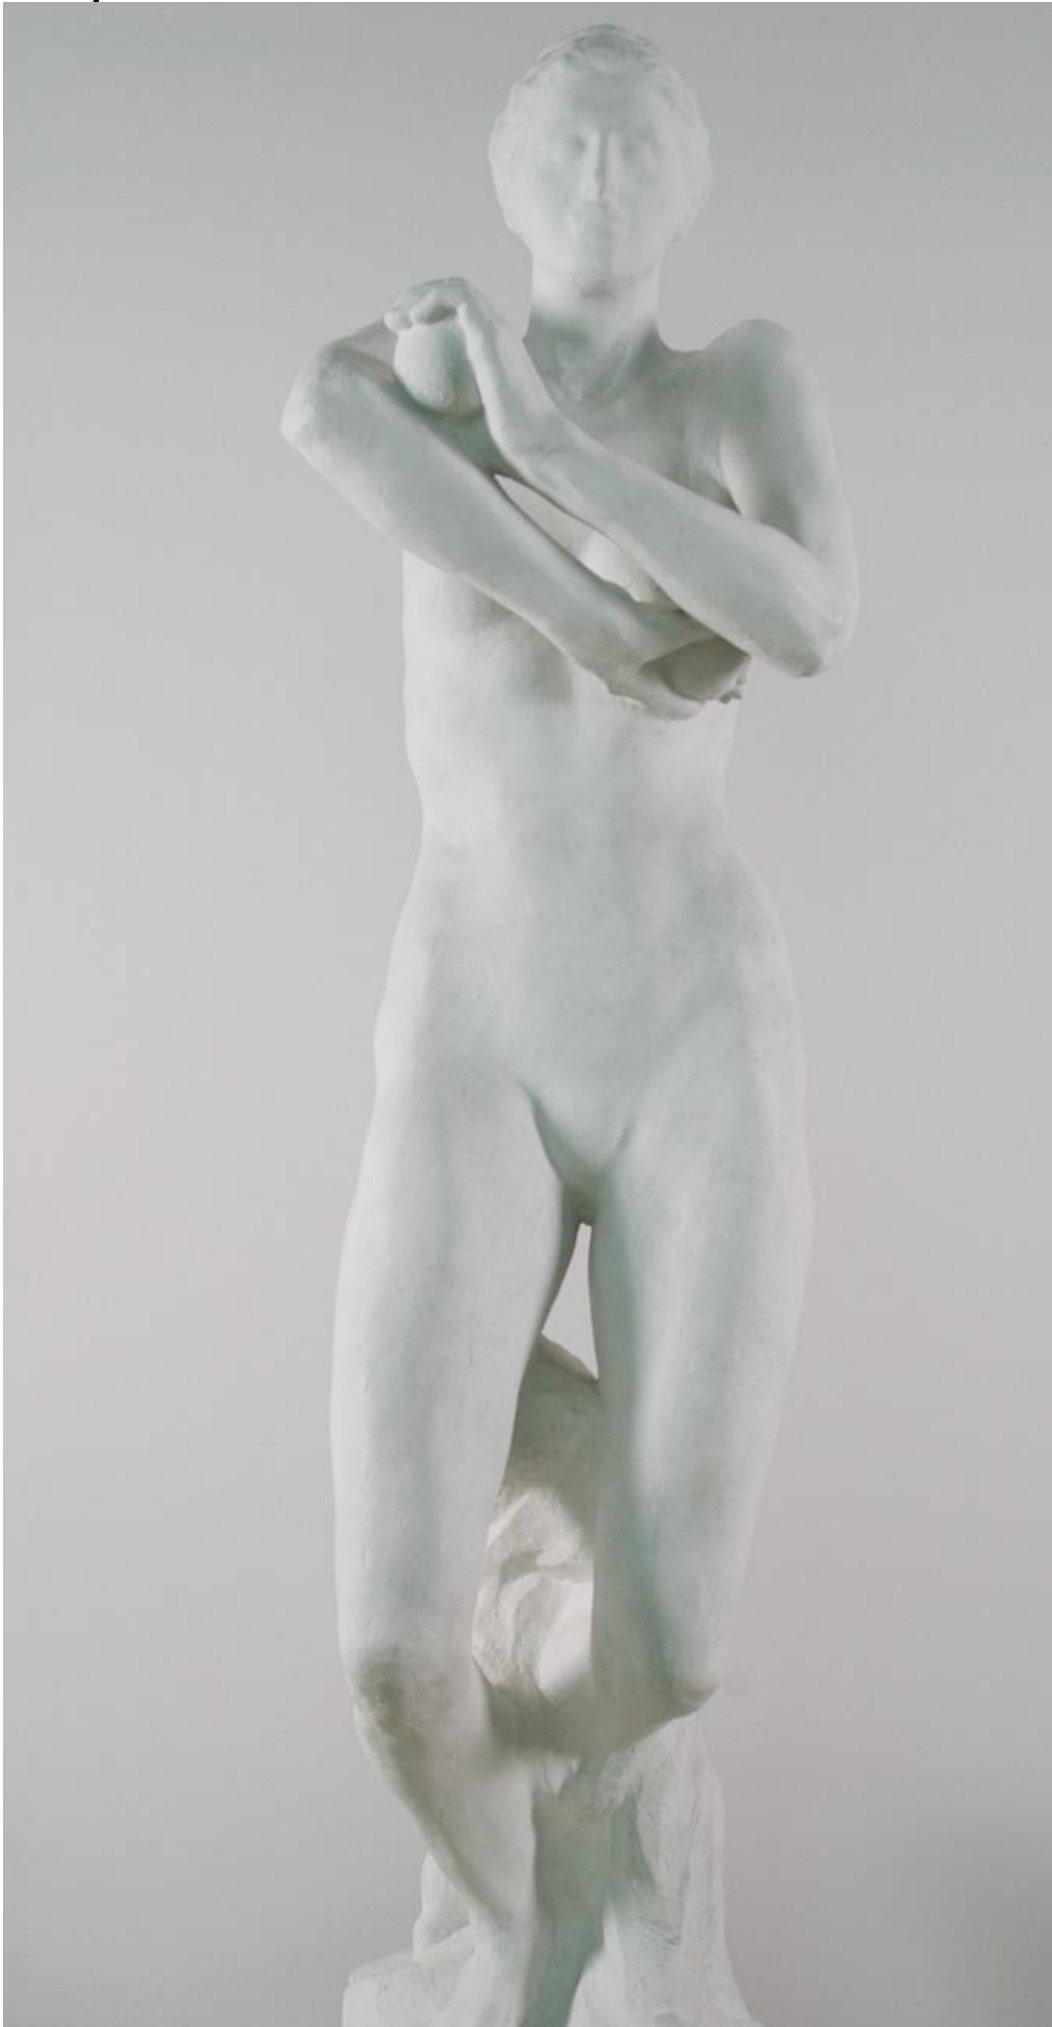

Objektbericht