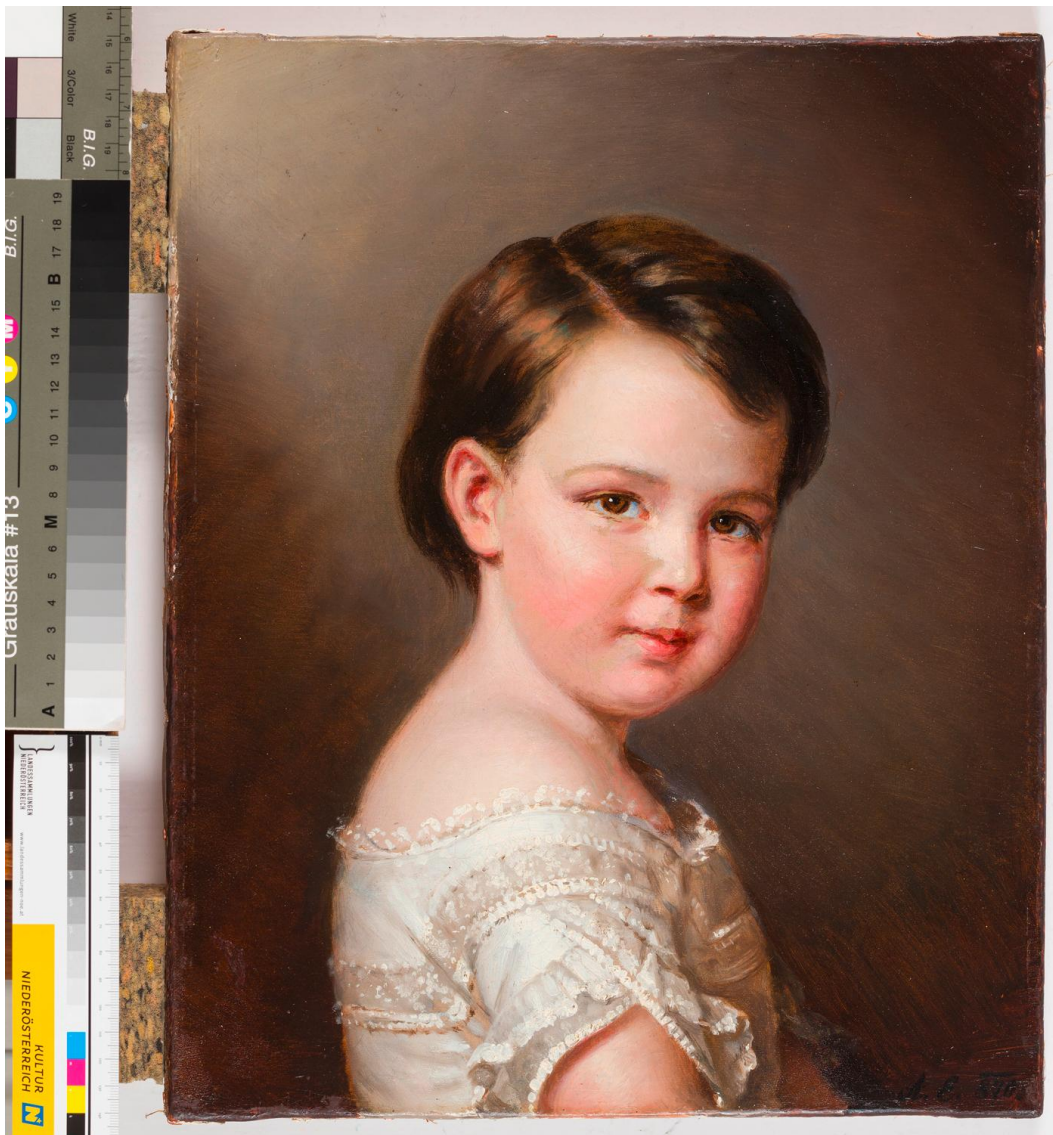

Objektbericht

Gisela von Teltscher (1866-1884) – die Enkeltochter des Künstlers

Datierung 1870

Material/Technik Öl auf Leinwand

Maße 54,5 × 46,2 × 7,5 cm

Inventarnummer KS-32777