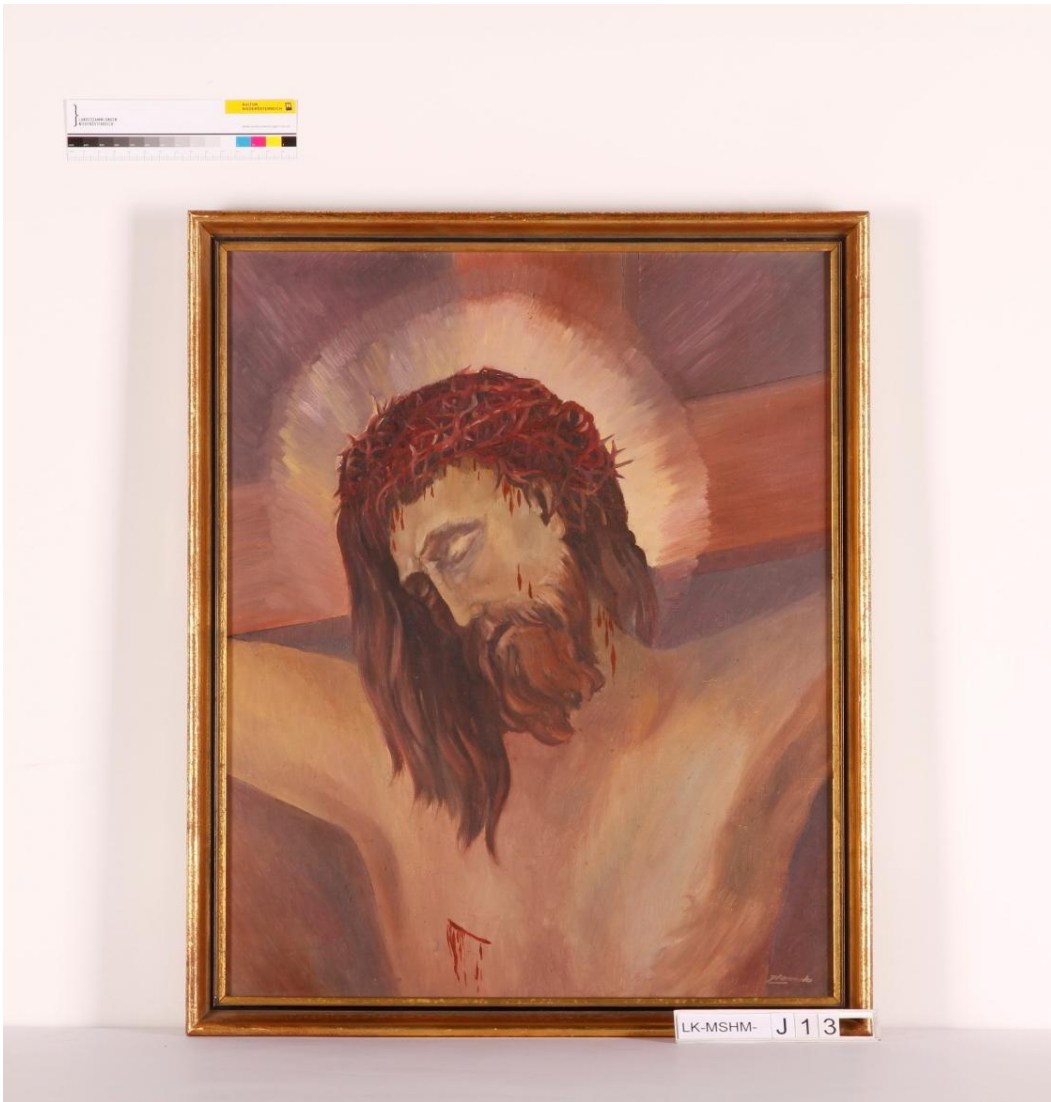

Objektbericht

Gekreuzigter Christus mit Dornenkrone

Objektname Bild

Datierung 2. Hälfte 20. Jh.

Material/Technik Öl auf Palette

Maße 44 × 53 cm

Inventarnummer LK-MSHM-Bilder-J13