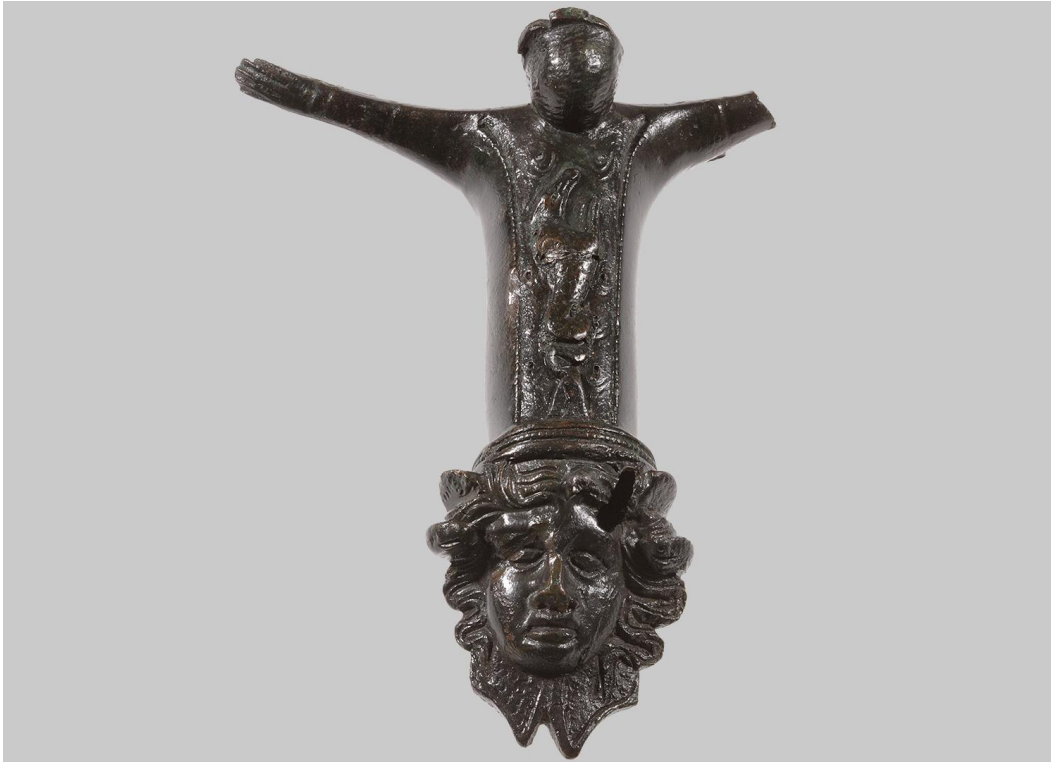

Objektbericht

Schalengriff mit Medusenkopf

Datierung 275-300 n. Chr.

Material/Technik Bronze

Maße 13 cm

Inventarnummer CAR-M-2942

Beschreibung Der im Hohl-guss aufwändig hergestellte Griff könnte zu der Griffschale CAR-M-2941 gehört haben. Er endet in einem Medusenkopf; am mittleren Griffteil befindet sich das Relief eines schwimmenden Meerwesens (Hippokamp). Den Abschluss zum Gefäßrand hin bildet ein kleiner Kopf, der ins Schaleninnere hineinragt; die seitlichen Befestigungsansätze enden in Form von Händen. Teil einer Griffschale des Services Typ F (Alikaria).