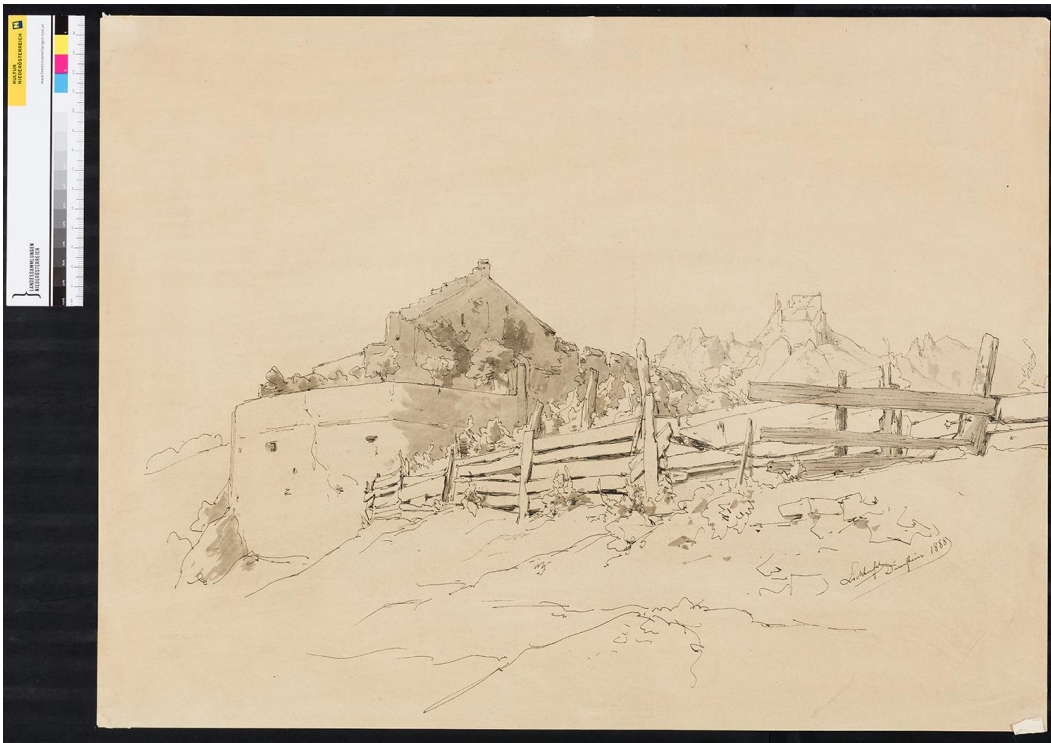

Objektbericht

Dürnstein

Datierung 1888

Material/Technik Tusche, laviert auf Papier

Maße 36,7 × 48,9 cm

Inventarnummer KS-28773