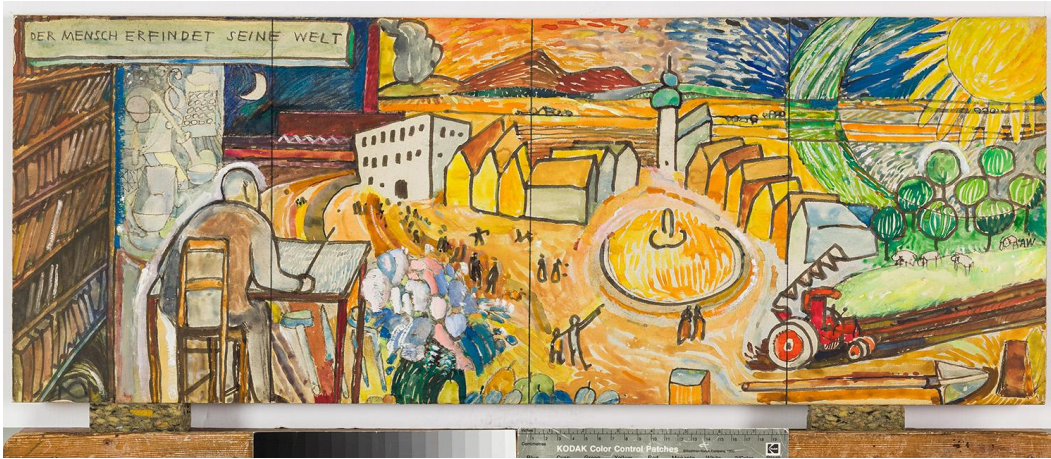

Objektbericht

Der Mensch erfindet seine Welt

Datierung 1964

Material/Technik Tempera, Farbstift, Deckfarbe auf Papier auf
Hartfaserplatte

Maße 30,1 x 80 cm

Inventarnummer KS-21328/1