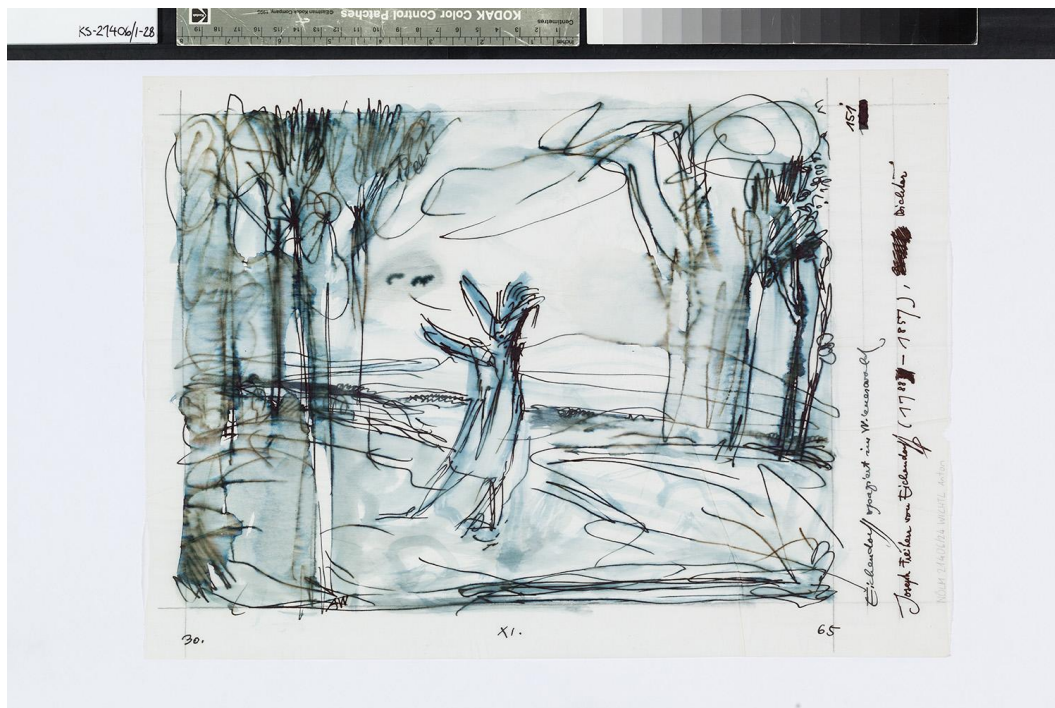

Objektbericht

Eichendorff spaziert im Wienerwald - Persönlichkeiten beim Aufenthalten im Lande rund um Wien

Datierung 1965

Material/Technik Tusche, laviert auf Transparentpapier

Maße 29,8 x 40,6 cm

Inventarnummer KS-21406/24