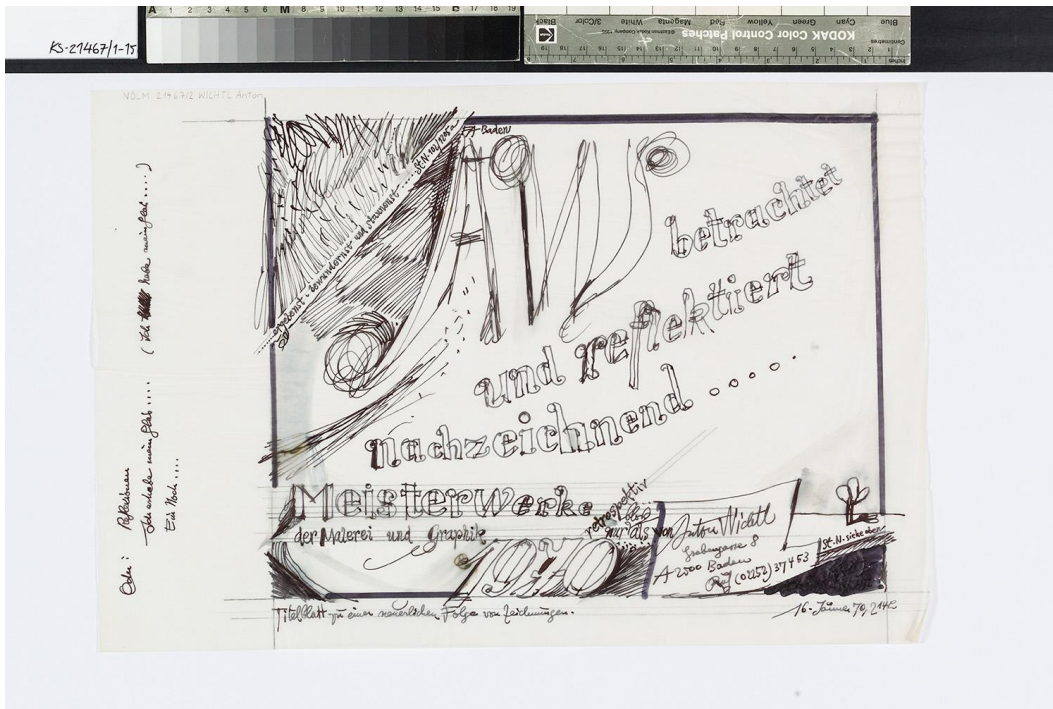

Objektbericht

Ich hebe mein Glas auf ... Titelblatt (erster Entwurf)

Datierung 1970

Material/Technik Tusche auf Transparentpapier

Maße 29,7 x 43,9 cm

Inventarnummer KS-21467/2