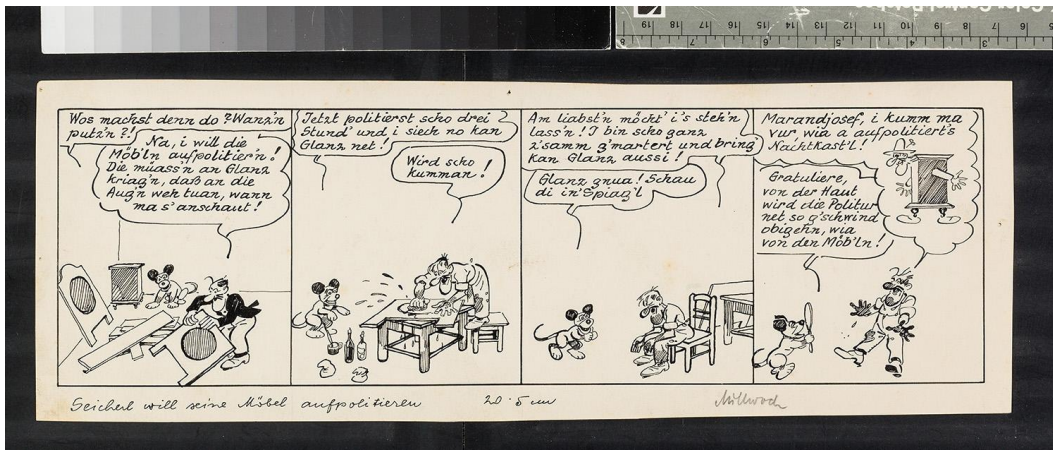

Objektbericht

Seicherl will seine Möbel aufpolitieren.

Datierung 1934

Material/Technik Tusche auf Papier

Maße 11,8 x 33,9 cm

Inventarnummer KS-20233/128

Beschreibung Erschienen in: "Das Kleine Blatt", 10.10.1934