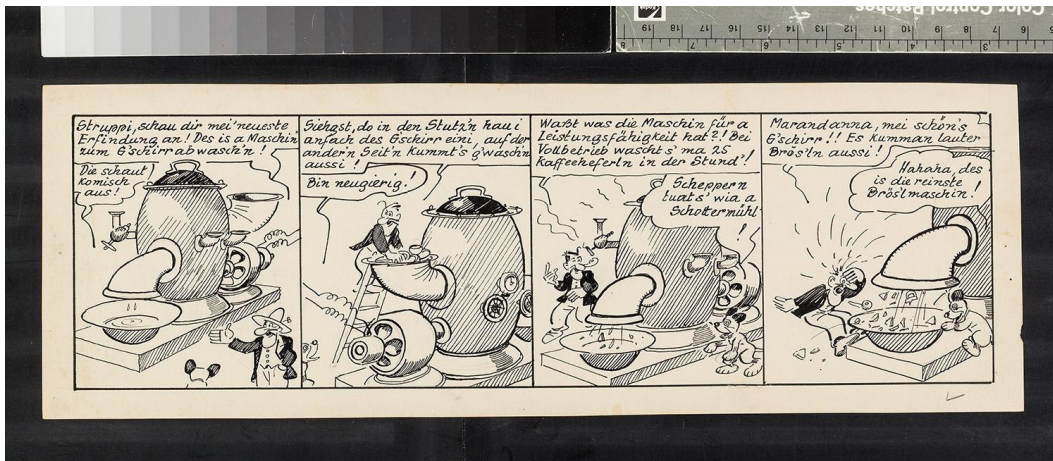

## Seicherl erfindet eine Geschirrabwaschmaschine.

Datierung 1934

Material/Technik Tusche auf Papier

Maße 11,5 x 34 cm

Inventarnummer KS-20233/100

Beschreibung Erschienen in: "Das Kleine Blatt", 4.8.1934 RS: