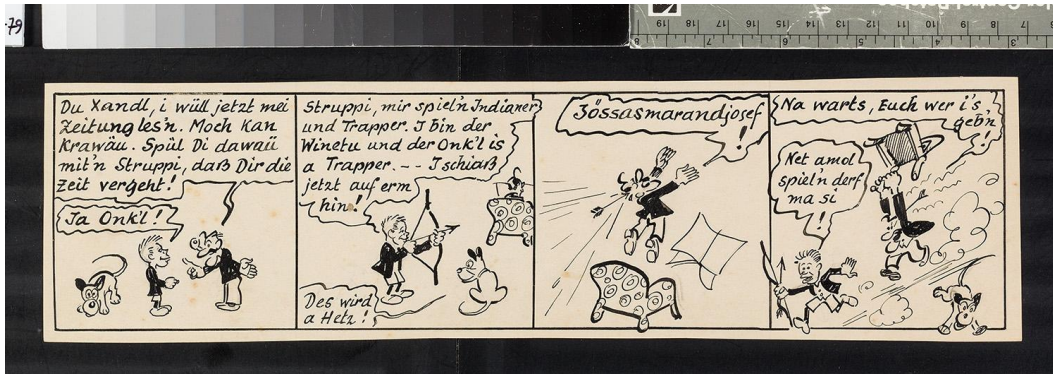

# Objektbericht

## Seicherls Neffe entpuppt sich.

Datierung 1931

Material/Technik Tusche auf Papier

Maße 8,7 x 32,9 cm

Inventarnummer KS-20233/1

Beschreibung Erschienen in: "Das Kleine Blatt", 27.10.1931