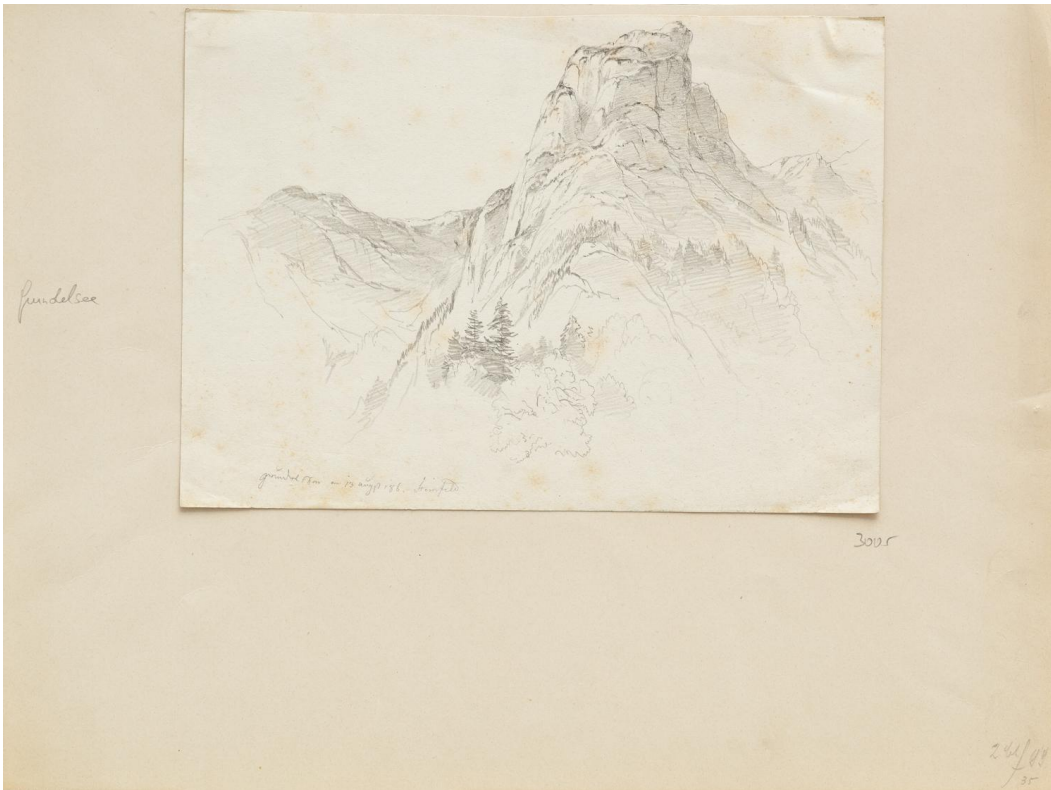

Objektbericht

Gebirge beim Grundsee

Datierung 1861

Material/Technik Bleistift auf Papier

Maße 18,8 x 26,2 cm

Inventarnummer KS-17684