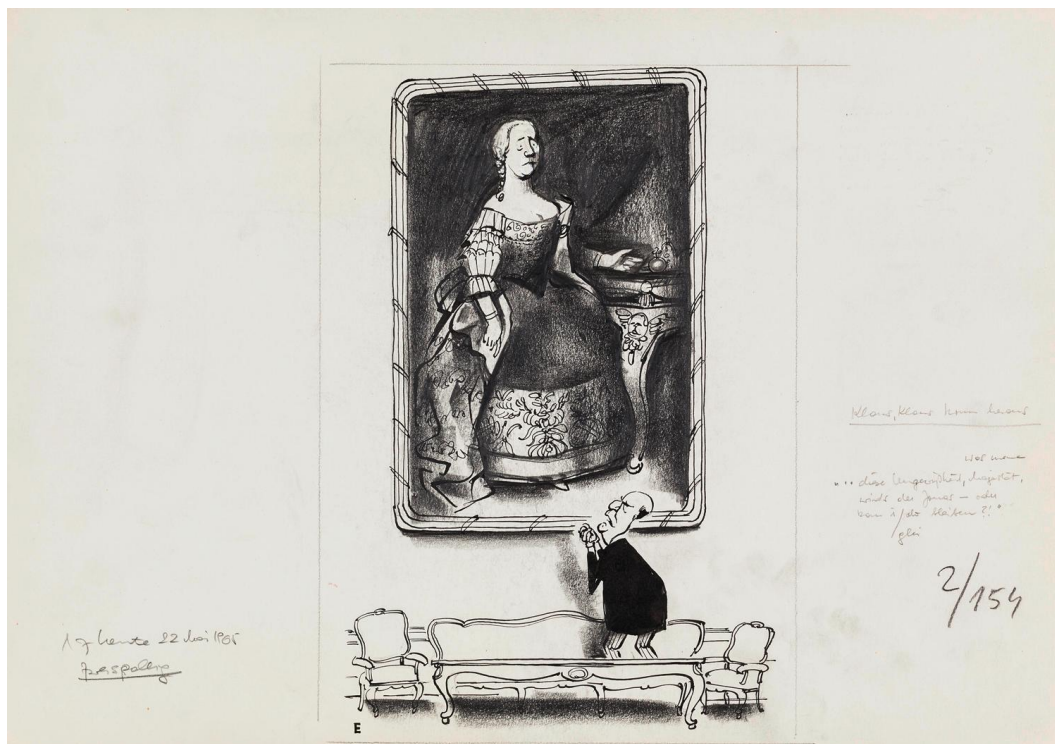

Objektbericht

Titel AZ: Klaus, Klaus, komm heraus! / "Was meinen Majestät? - Wird's der Jonas - oder kann i glei dableiben?"

Datierung 1965

Material/Technik Tusche, Graphit, Deckweiß auf Papier

Maße 31 x 44 cm