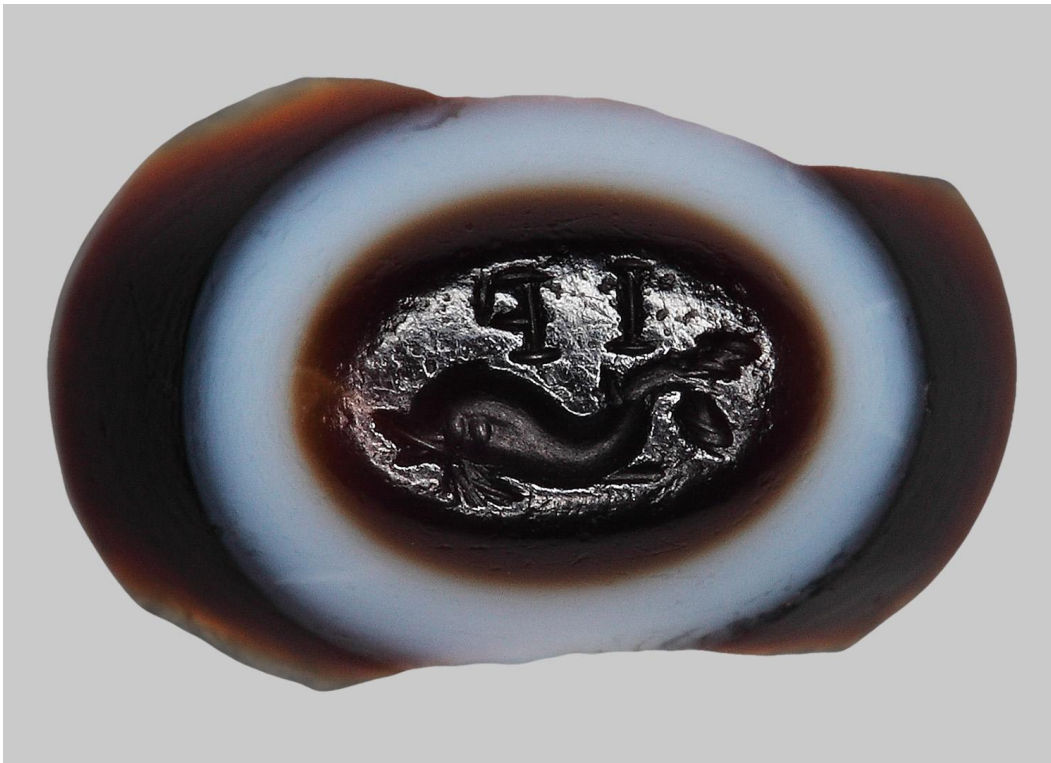

Objektbericht

Gemme mit Delphin

Datierung 2.-3. Jh. n. Chr.

Material/Technik Achat, dreischichtig

Maße 9,6 x 5,7 x 6,2 x 3,8 x 4,6 mm

Inventarnummer CAR-GE-435

Beschreibung Delphin schwimmt nach links. Über ihm die spiegelverkehrten Buchstaben IP.