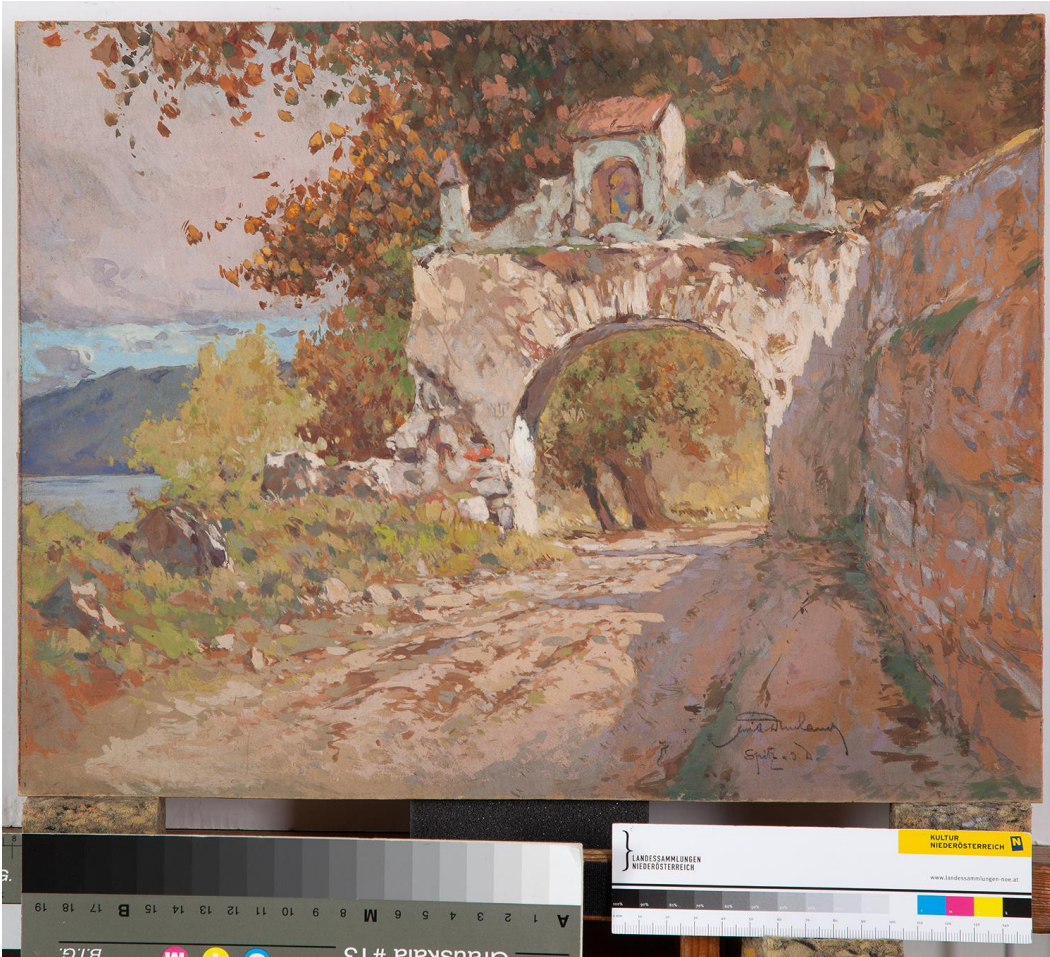

## Altes Tor in Spitz an der Donau

Datierung um 1910/1915

Material/Technik Tempera auf Karton

Maße 28,8 × 38 cm

Inventarnummer KS-6998