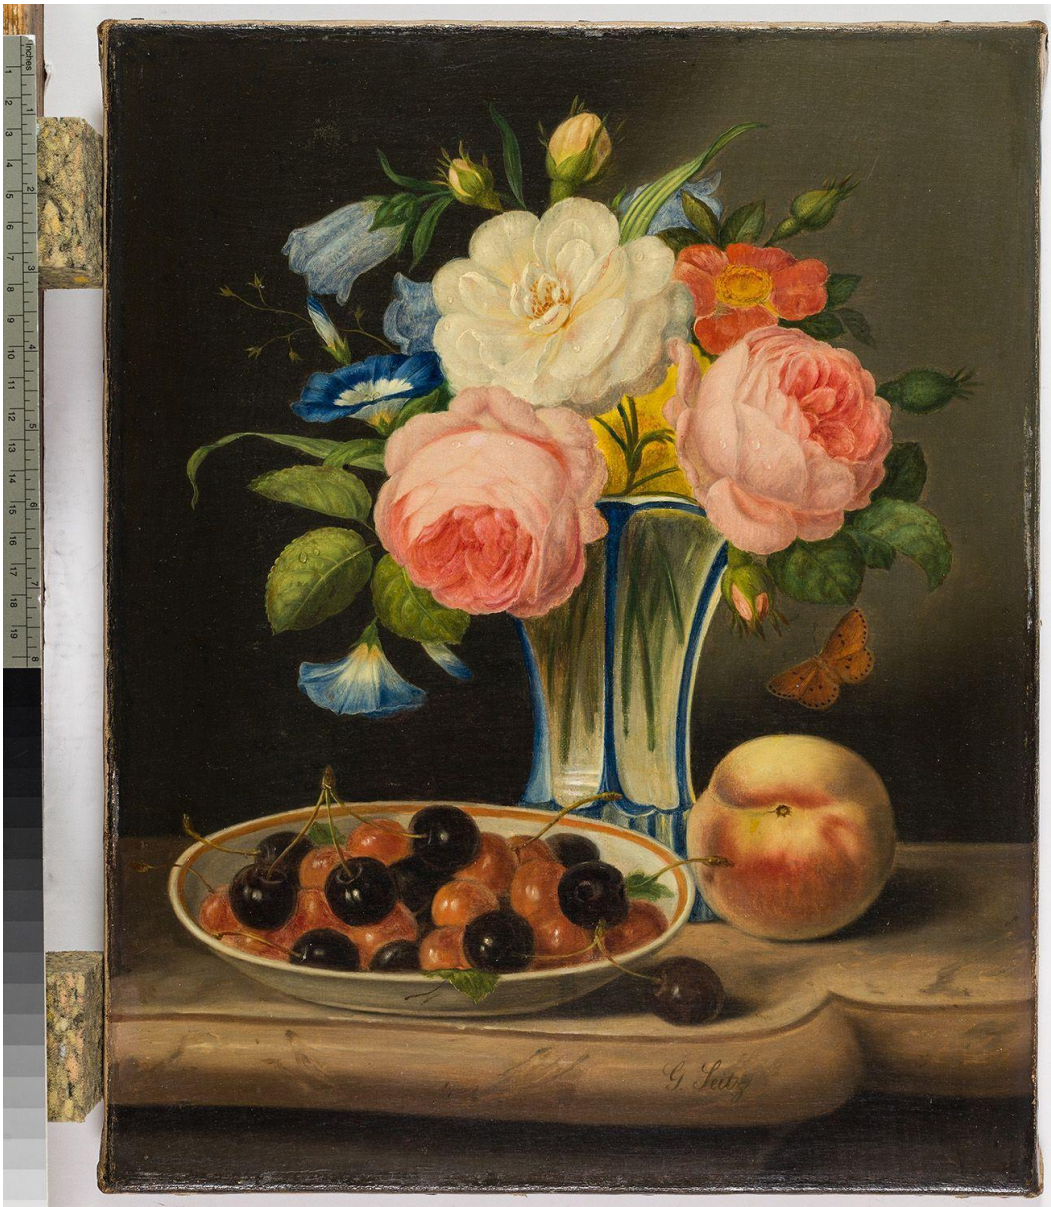

Objektbericht

Blumenstück

Datierung undatiert

Material/Technik Öl auf Leinen

Maße 39,7 x 32 x 1,8 cm

Inventarnummer KS-6614