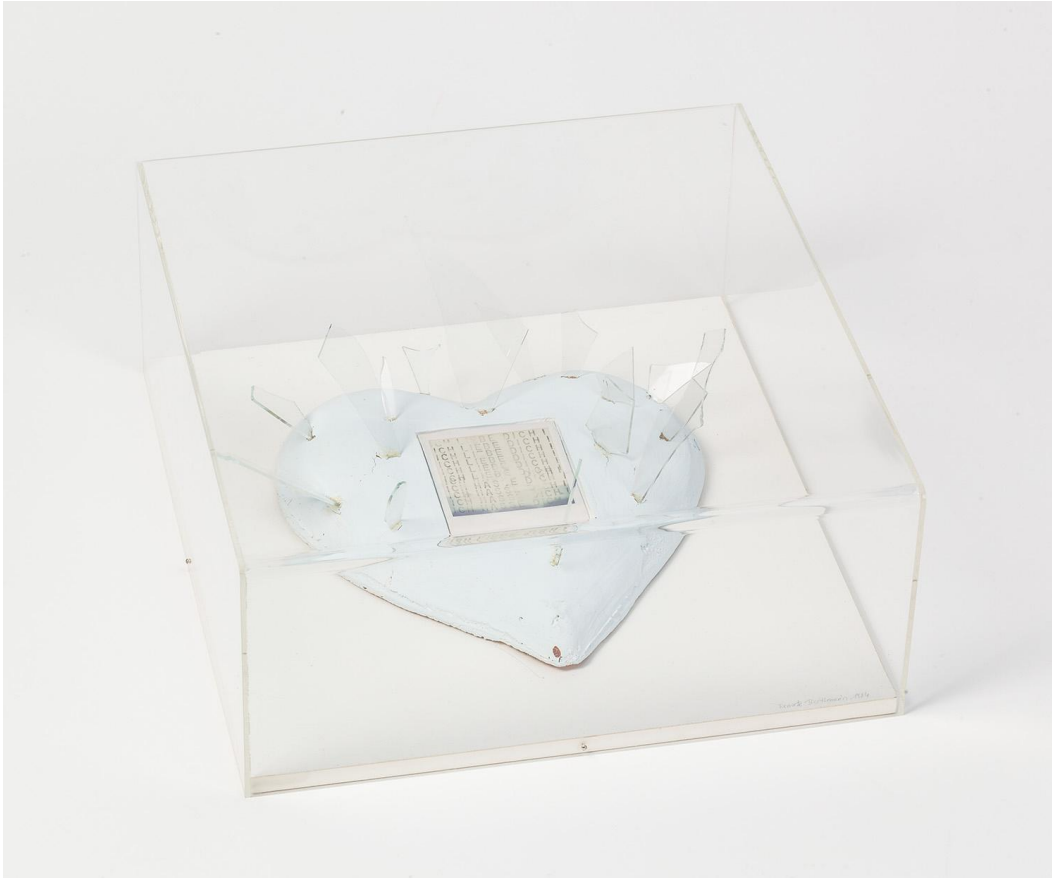

Objektbericht

Glasherz

Datierung 1986

Material/Technik PU-Schaum, bemalt; Glassplitter, Polaroid, Plexiglas

Maße 40,5 x 43,5 x 17 cm

Inventarnummer KS-M 1870/87